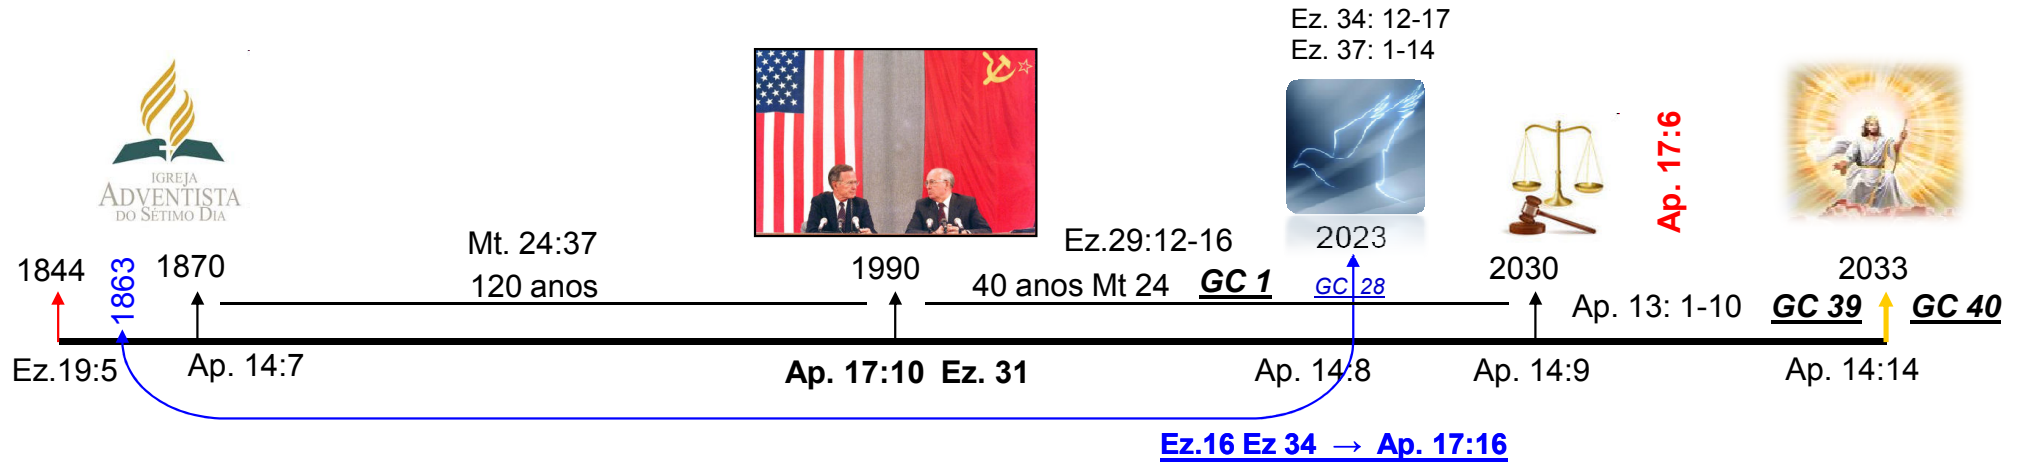

Tempo do Fim

Berlim 1945 - Israel 1947

Ap. 17:11

Ez. 28: 20-26

Ap. 17:10 = Europa ↓ / Alemanha ↑

- Ap. 17:9
- 1º, 2º, 3º, e 4º
 - 5º Rei Roma/Itália (Tiro)
 - 6º Rei Alemanha (Sidom) GC11
 - 7º Rei EUA (Egito) GC16
 - 8º Rei Ap 17:11

GC = Grande Conflito
Capítulos: 1, 11, 16, 28, 39 e 40

“Precisamos ter o Testemunho de Jesus como regra de vida!” Rudi
procopio@usp.br