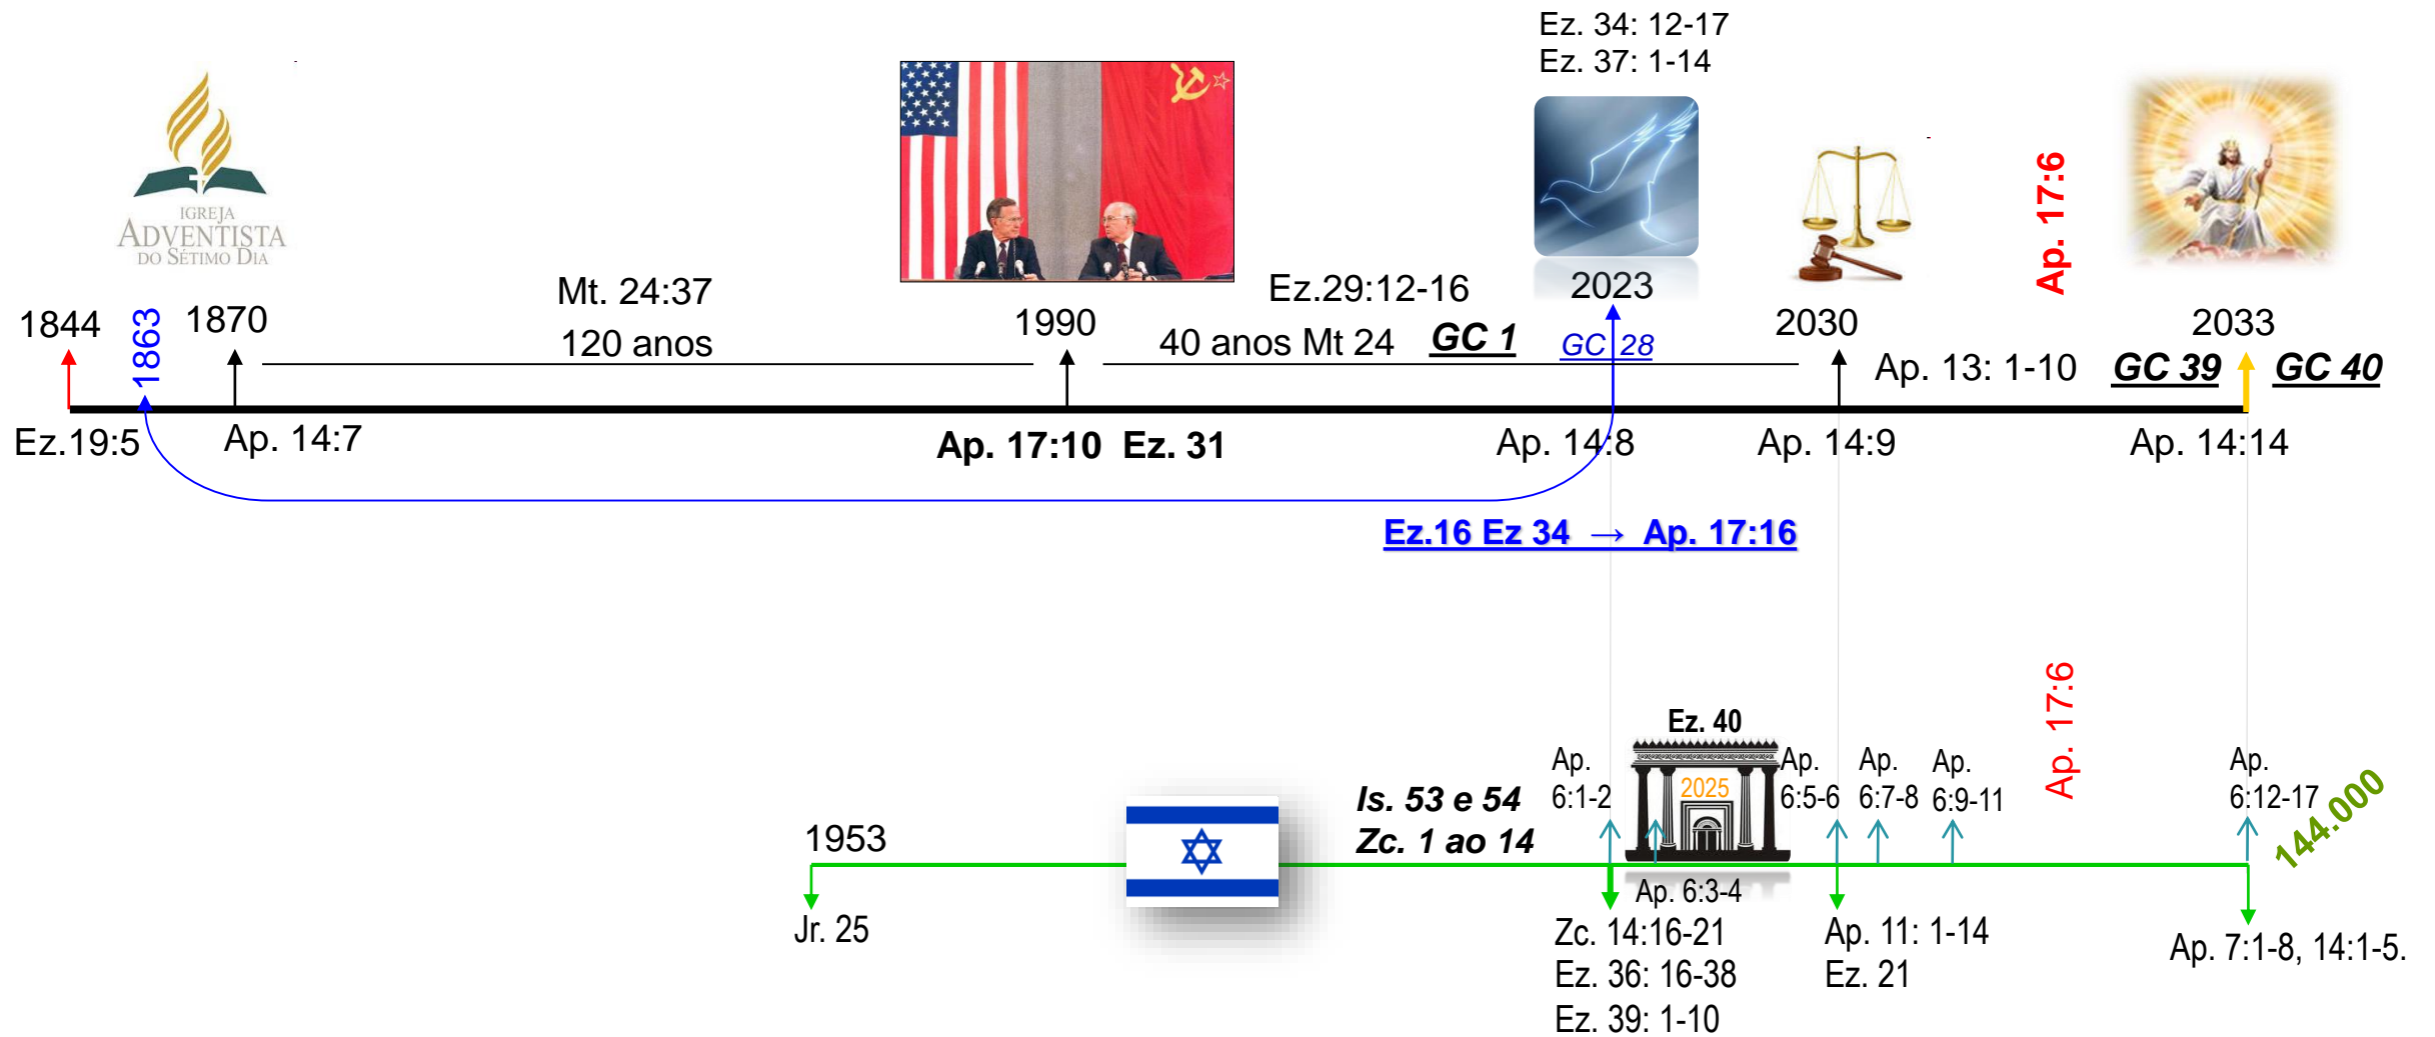

Tempo do Fim

Ap. 17:11

Berlim 1945 - Israel 1947

Ez. 28: 20-26

Ap. 17:10 = Europa ↓ / Alemanha ↑

GC = Grande Conflito
Capítulos: 1, 11, 16, 28, 39 e 40

Ap. 17:9

- 1º, 2º, 3º, e 4º
- 5º Rei Roma/Itália (Tiro)
- 6º Rei Alemanha (Sidom) GC11
- 7º Rei EUA (Egito) GC16
- 8º Rei Ap 17:11